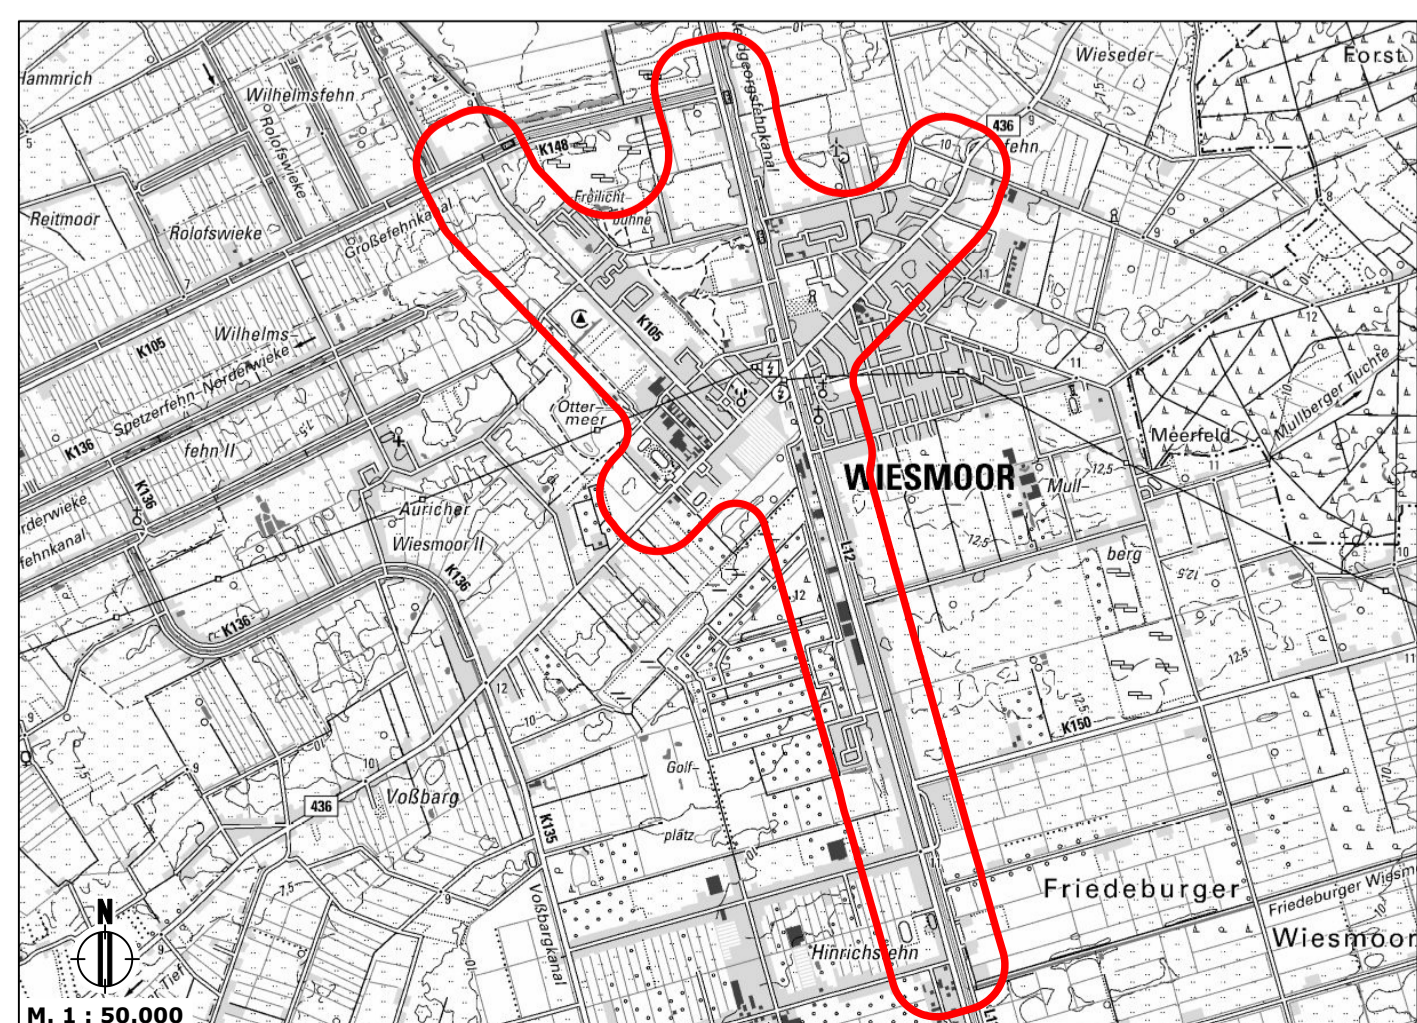

Stadt Wiesmoor

Örtliche Bauvorschrift über die Gestaltung von Werbeanlagen (Werbeanlagensatzung)

Lageplan mit Geltungsbereich der Werbeanlagensatzung

Gemarkungen:
 Wiesmoor,
 Wiesederfehn,
 Friedeburger Wiesmoor Nord

M. 1 : 7.500

Planzeichen:
 Räumlicher Geltungsbereich der Werbeanlagensatzung

Kartengrundlage: © 2021:
 LGLN
 Landesamt für Geoinformation und Landesentwicklung Niedersachsen
 Postfach 10 15 31, 31111 Hannover