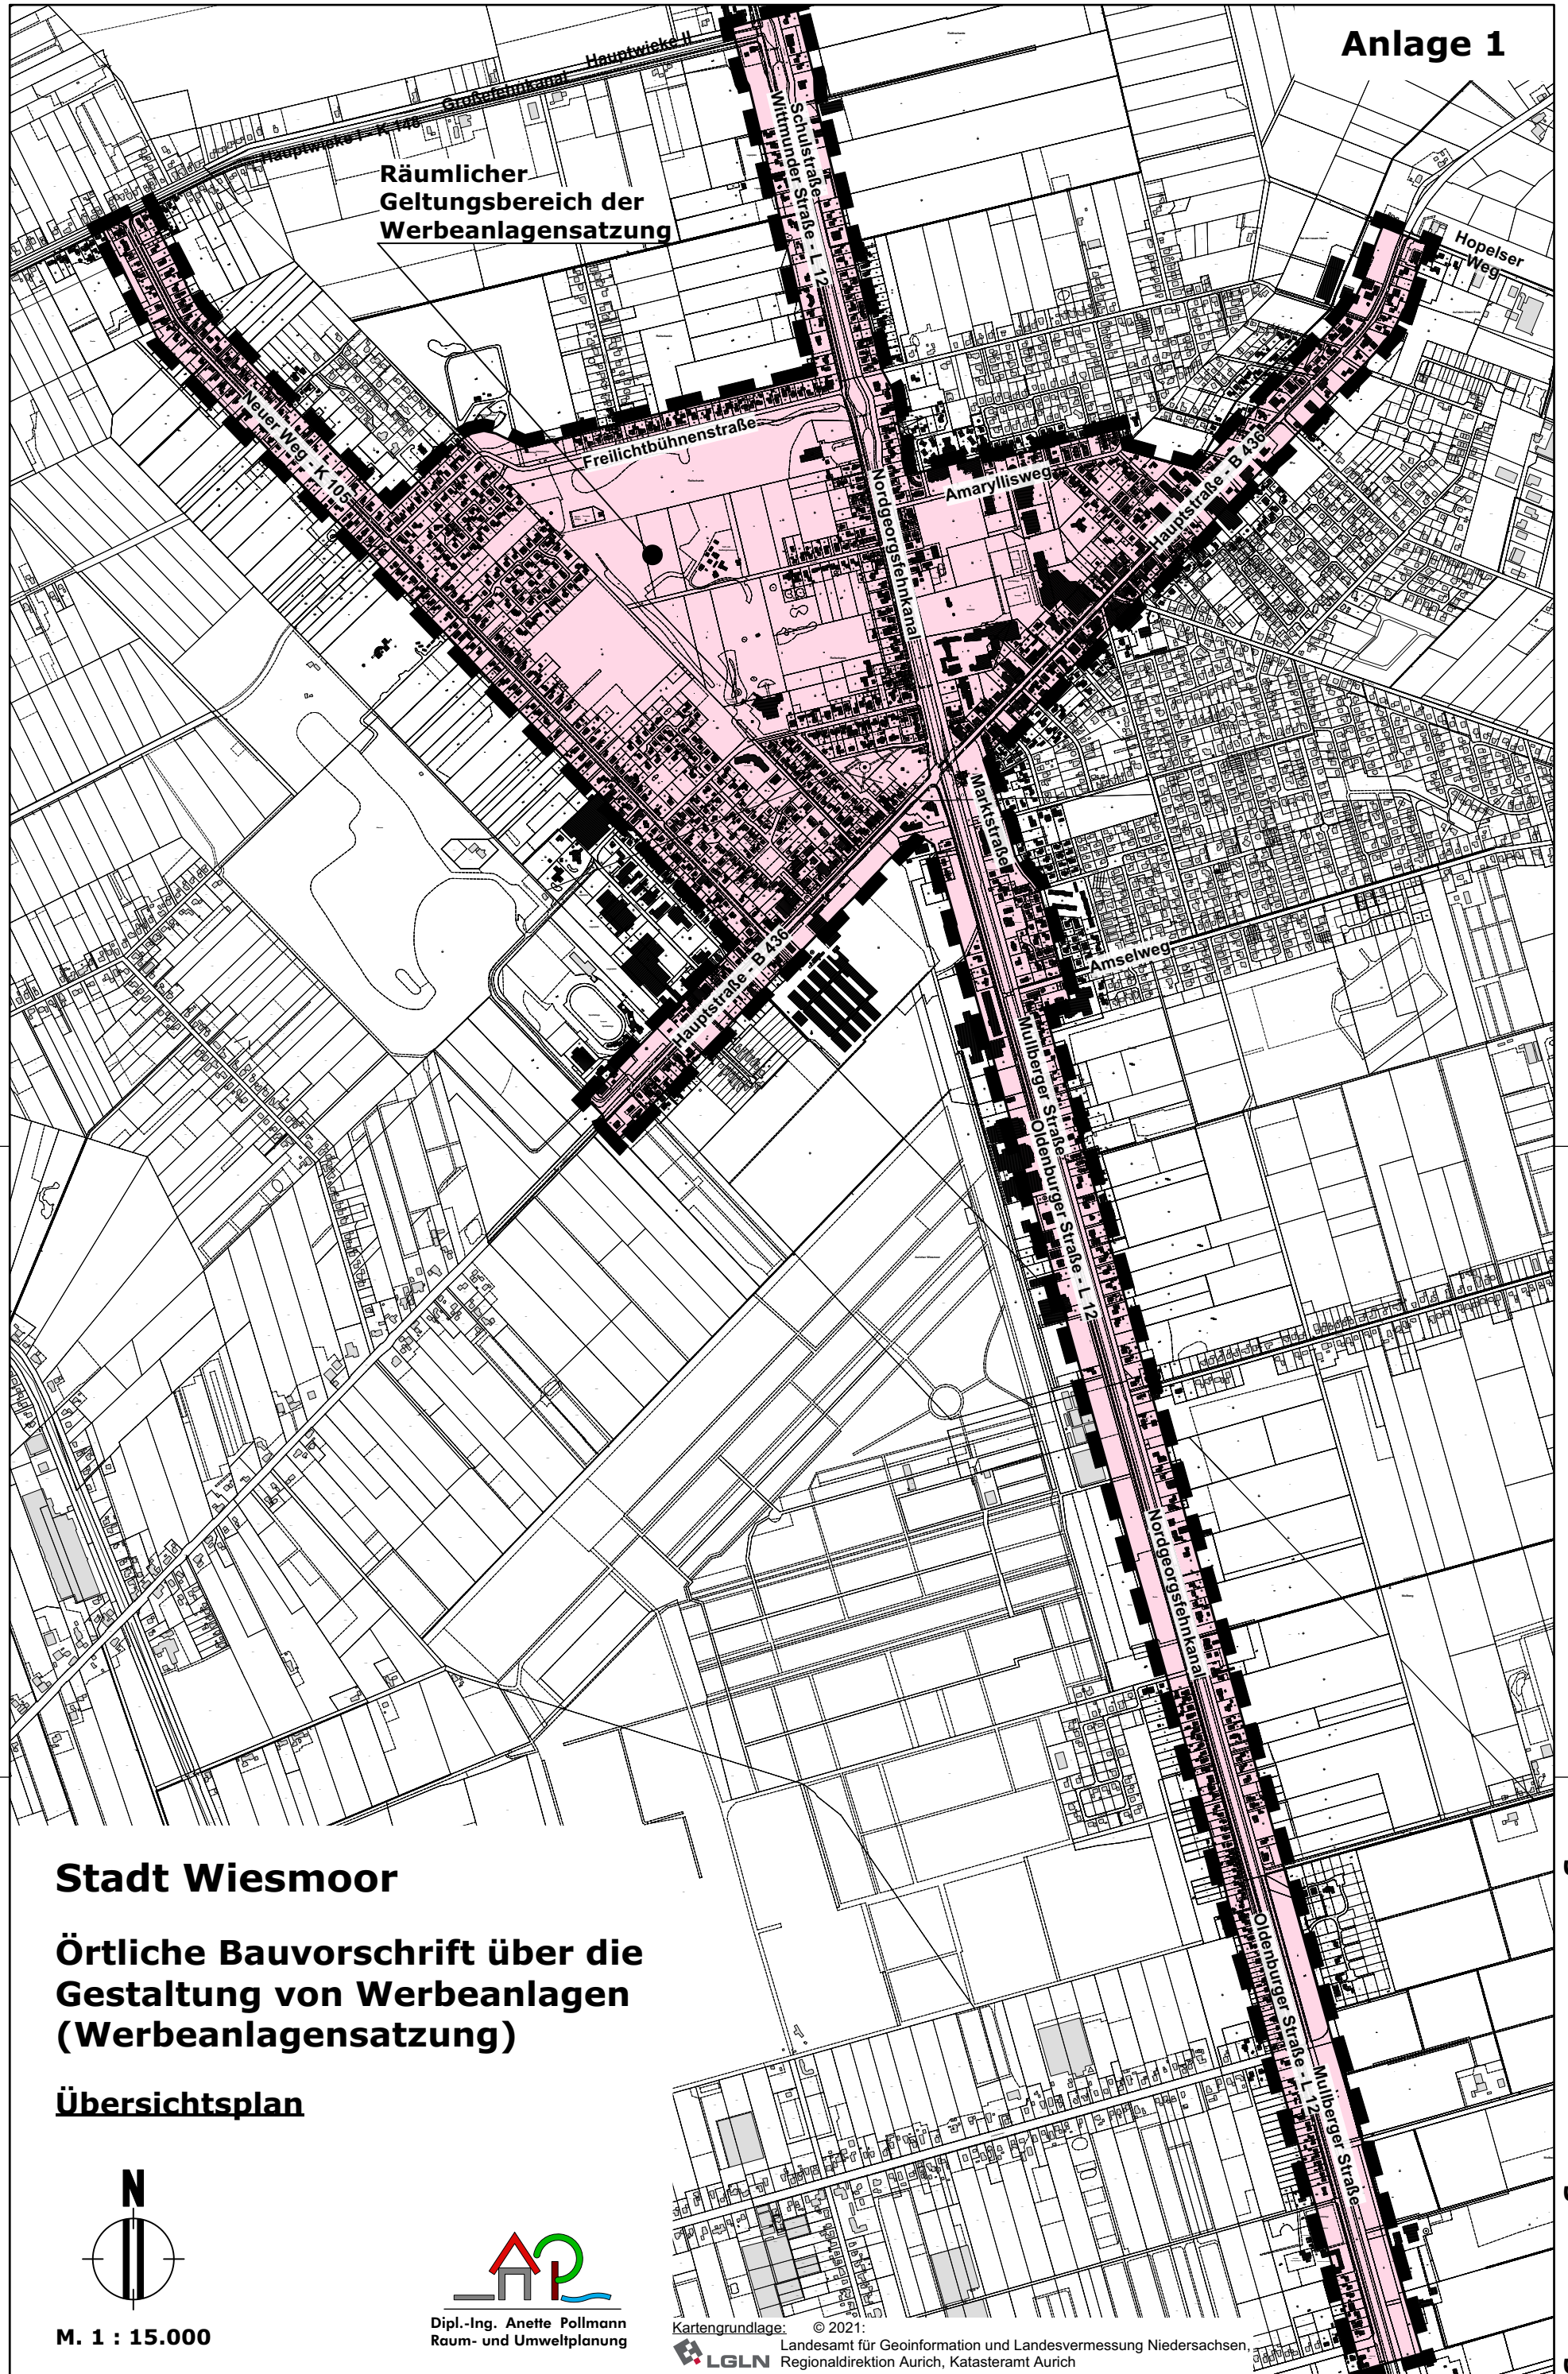

Räumlicher Geltungsbereich der Werbeanlagensatzung

Stadt Wiesmoor

Örtliche Bauvorschrift über die Gestaltung von Werbeanlagen (Werbeanlagensatzung)

Übersichtsplan

M. 1 : 15.000

Dipl.-Ing. Anette Pollmann
Raum- und Umweltplanung

Kartengrundlage: © 2021:
Landesamt für Geoinformation und Landesvermessung Niedersachsen,
LGLN Regionaldirektion Aurich, Katasteramt Aurich