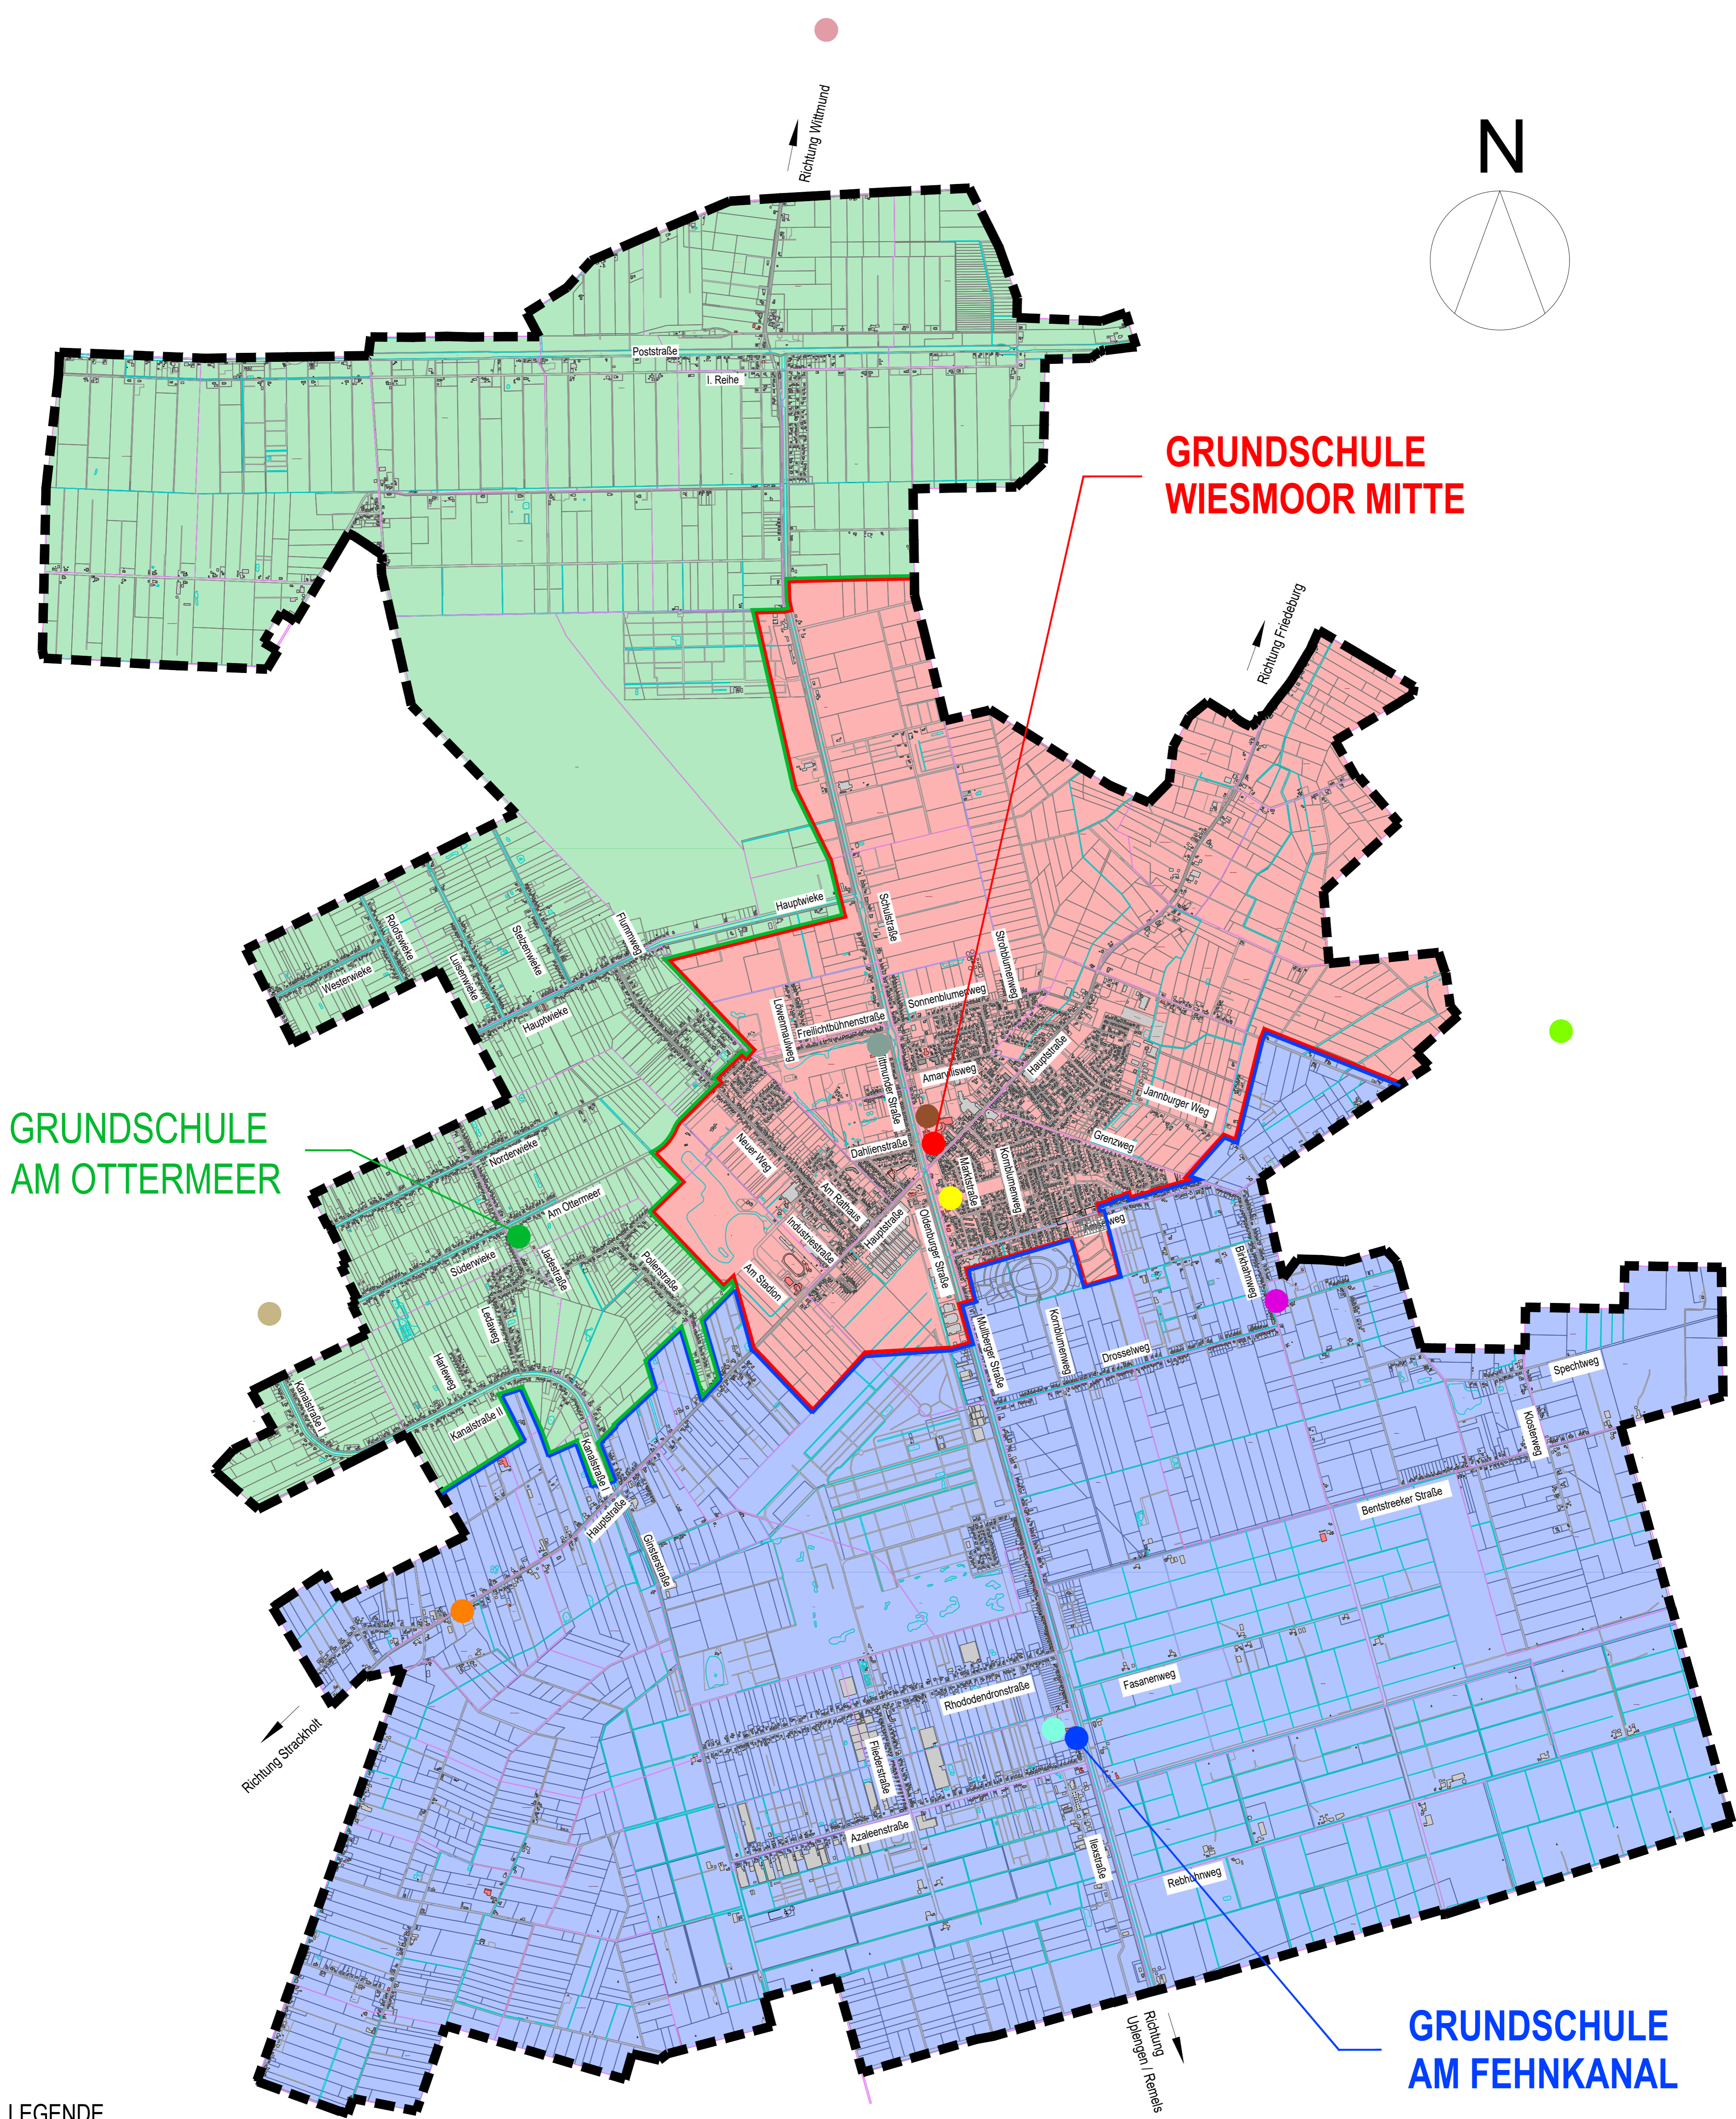

# Einzugsgebiete der Grundschulen sowie Standorte der Kindergärten und der KGS in der Stadt Wiesmoor

GRUNDSCHULE AM OTTERMEER

GRUNDSCHULE WIESMOOR MITTE

GRUNDSCHULE AM FEHNKANAL

**LEGENDE**

- Grenze des Stadtgebietes Wiesmoor
- Einzugsgebiet Grundschule "Am Ottermeer"
- Einzugsgebiet Grundschule Wiesmoor Mitte
- Einzugsgebiet Grundschule "Am Fehnkanaal"
- Kooperative Gesamtschule Wiesmoor

- Städtische Kindergärten:**  
(ohne feste Einzugsbereiche)
- Kindergarten "Regenbogensteppkes"
  - Kindergarten "Kinnerhuus"
  - Kindergarten "Muuskestuuv"
  - Kindergarten Mullberg

- Sonstige Kindergärten:**  
(ohne feste Einzugsbereiche)
- Waldkindergarten Wiesmoor e.V.
  - Ev. - luth. Kindergarten "Regenbogen" Spetzerfehn
  - Ev. - luth. Kindergarten Wiesedermeer
  - Kindergarten Tiddeltopp